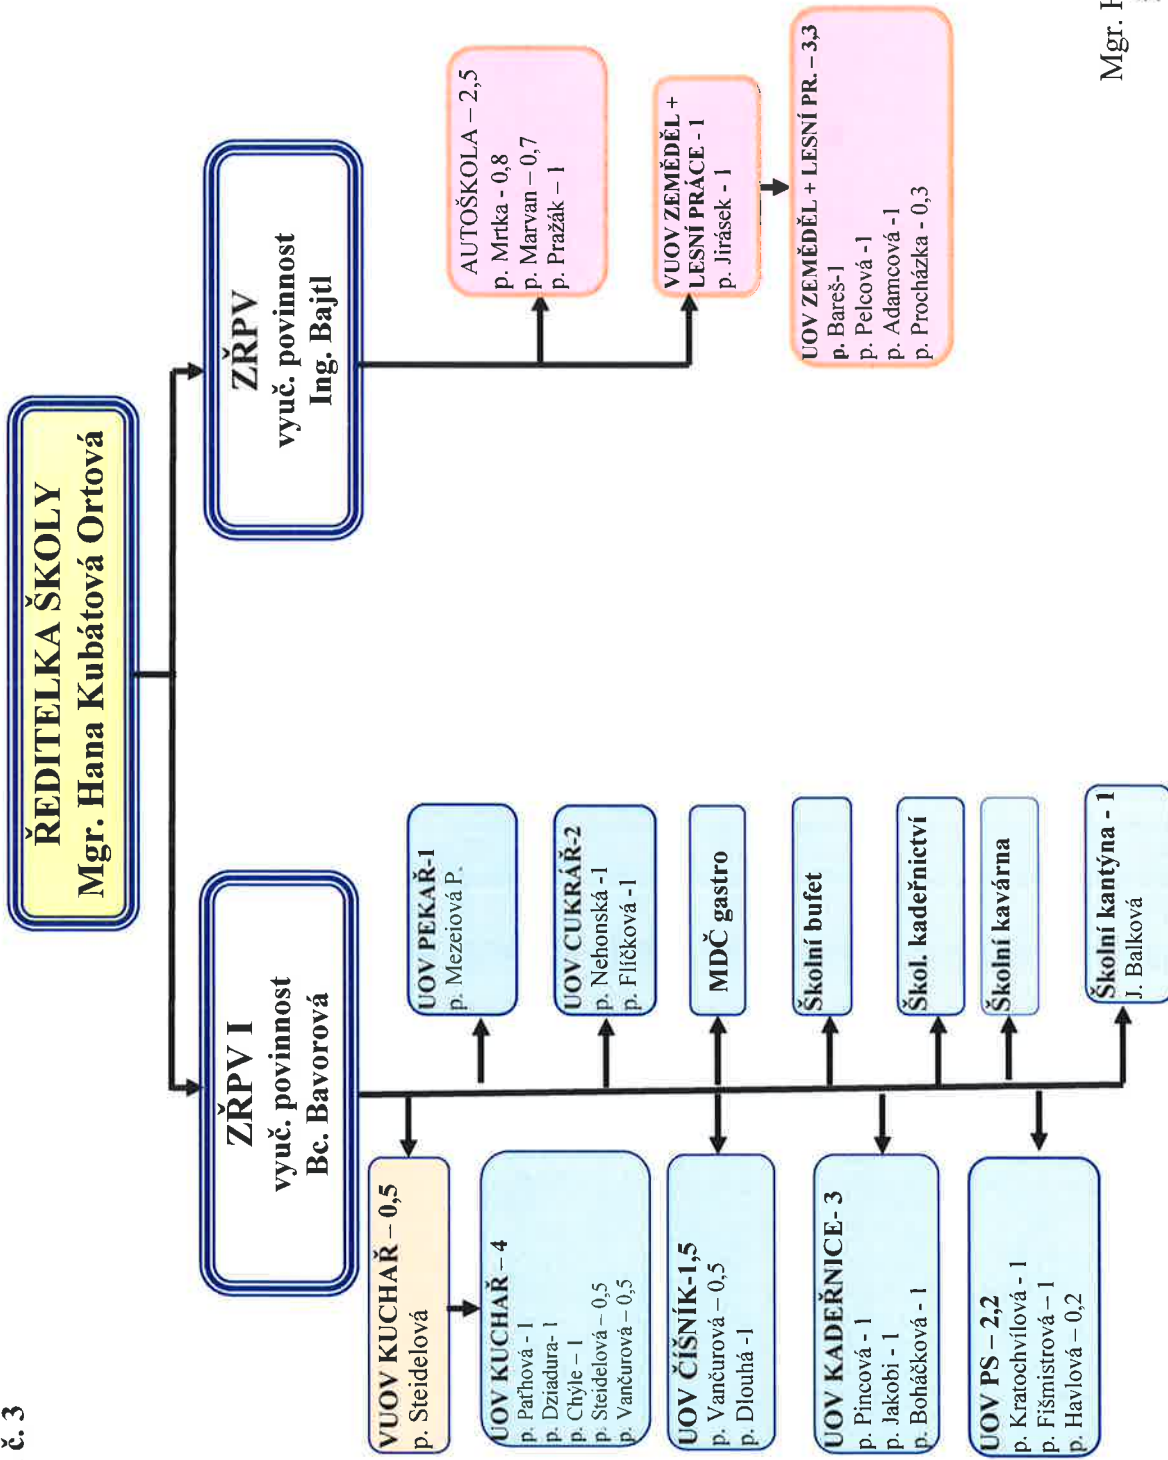

ORGANIZAČNÍ STRUKTURA SZŠ a SOŠ, ČESKÁ LÍPA, příspěvková organizace

Příloha č. 3

Mgr. Hana Kubátová Ortová
ředitelka školy