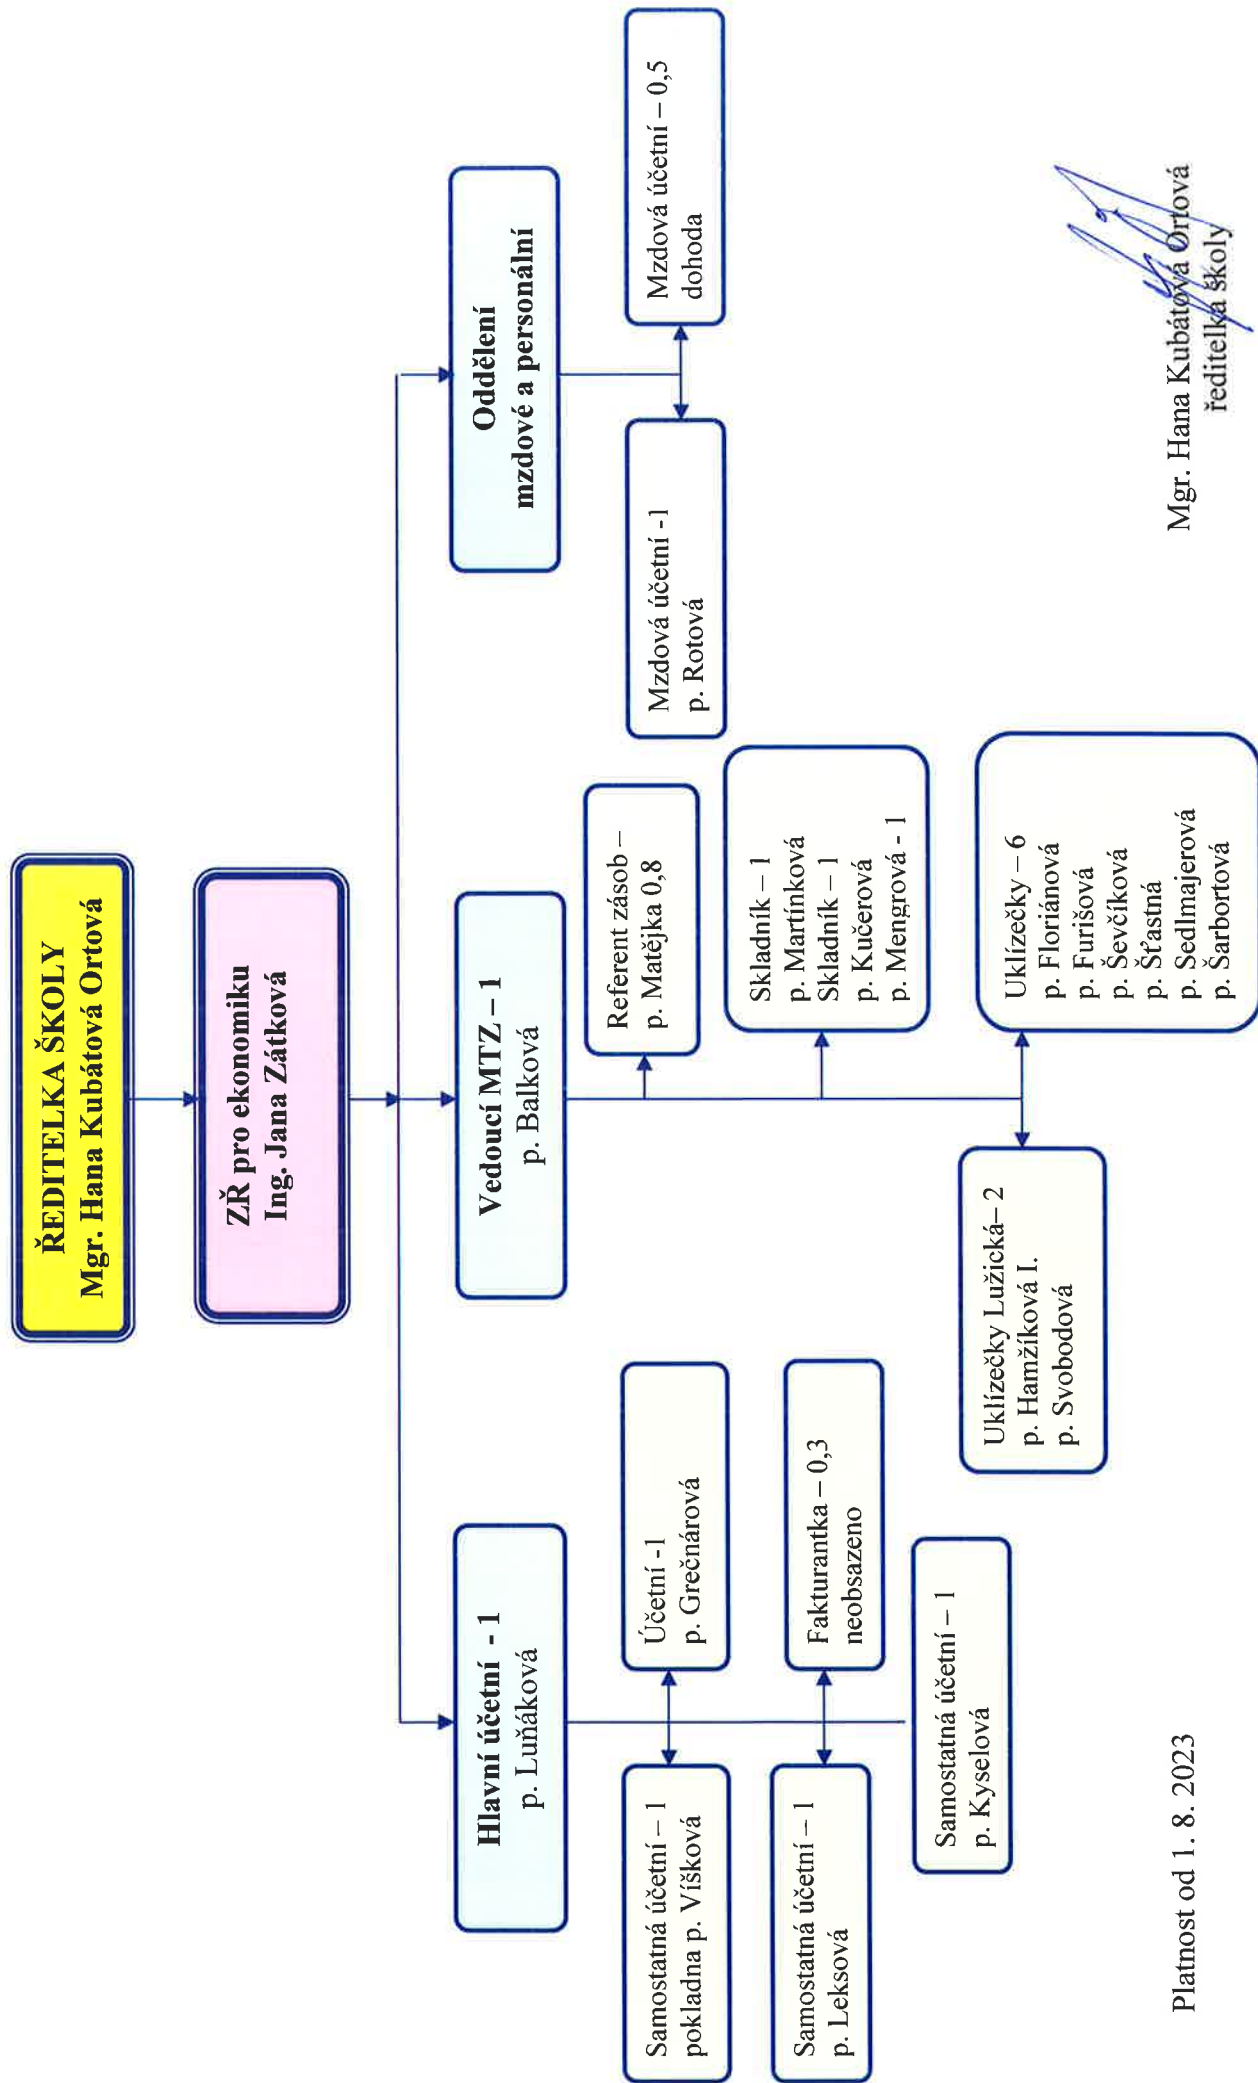

ORGANIZAČNÍ STRUKTURA SZŠ a SOŠ, ČESKÁ LÍPA, příspěvková organizace

Příloha č. 4

Platnost od 1. 8. 2023

Mgr. Hana Kubátová Ortová
ředitelka školy